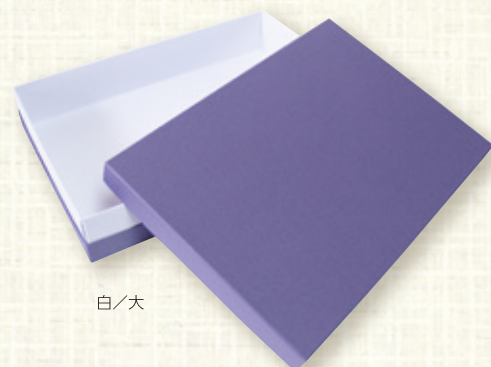

白/大

富士

想いをつつむ
箱づくり

0985-51-7791 (代)

■ 〒880-0901 宮崎市東大淀1丁目7番10号
■ FAX : (0985) 51-7785
■ URL : <http://www.fuji-package.co.jp>

担当

その他ご希望がありましたら、お気軽にお問い合わせください。