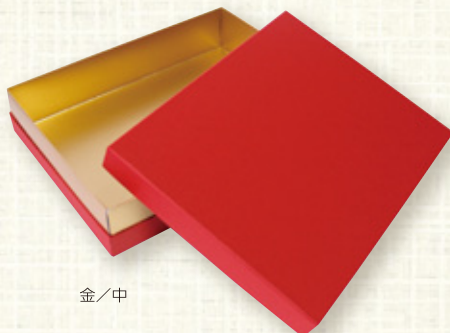

和菓子・洋菓子どちらのお菓子も対応できます。

Fuji-Package

富士オリジナル スリットインロー

金と白、2種類の中枠から
お選びいただけます。

富士 スリットインロー <金>

品名	コード	規格	サイズ(mm/縦×横×高)	入数
スリット インロー	12013	小	223×164×50	20
	12014	中	245×185×50	20
< 金 >	12015	大	286×196×50	20

●内容/フタ、ソコ

富士 スリットインロー <白>

品名	コード	規格	サイズ(mm/縦×横×高)	入数
スリット インロー	12016	小	223×164×50	20
	12017	中	245×185×50	20
< 白 >	12018	大	286×196×50	20

●内容/フタ、ソコ

ゴールド type

金/小

金/中

金/大

ホワイト type